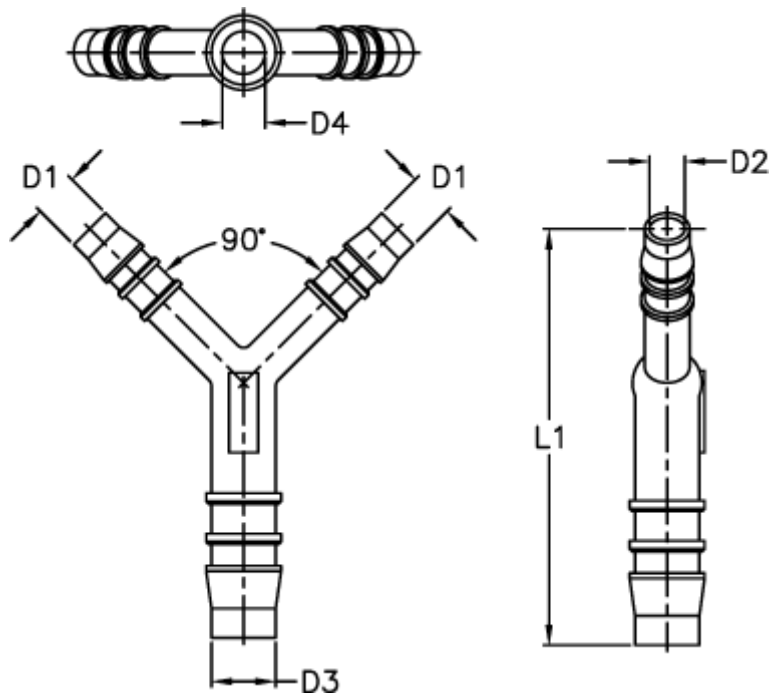

Article number: 027718906008

Description: Norma hose coupling YRS 6 - 8 - 6

Measures

D1 = 6
D2 = 4.0
D3 = 8
D4 = 5.6
L1 = 49